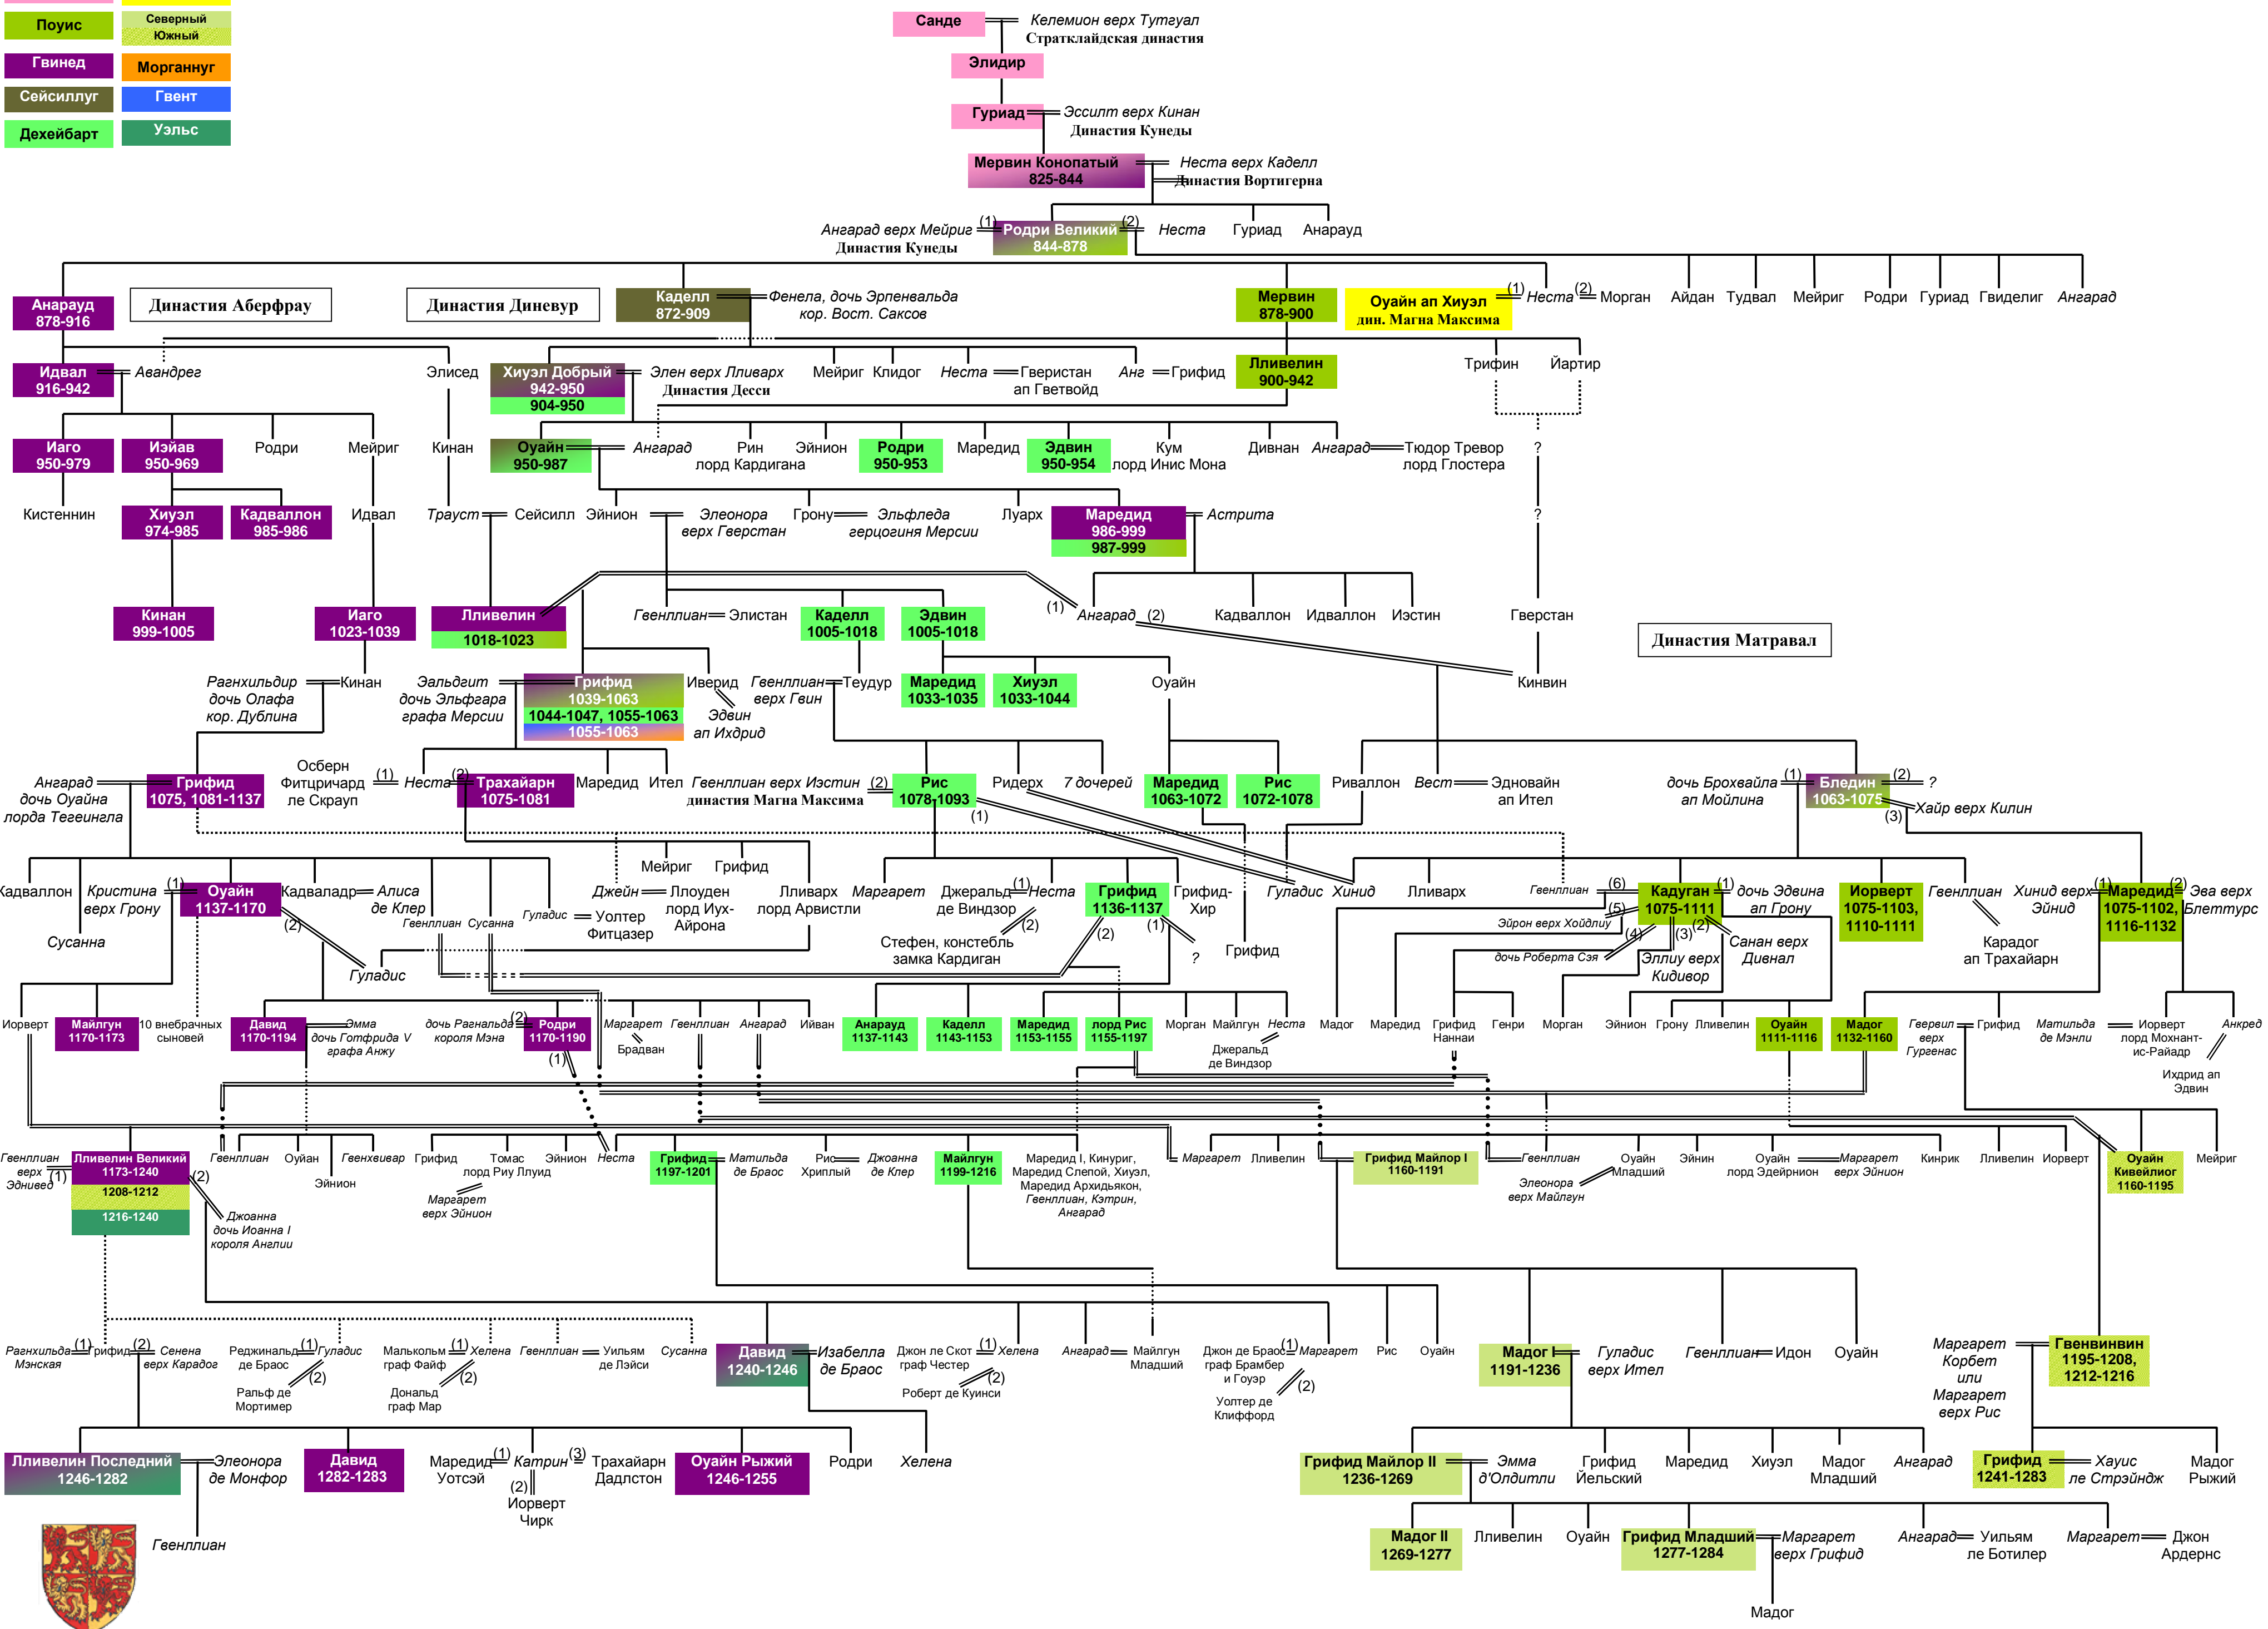

Инис Манау	Глиуисинг
Поус	Северный Южный
Гвинед	Морганнуг
Сейсиллуг	Гвент
Дехейбарт	Уэльс

**Мэнская династия**

герб Лливелина Великого